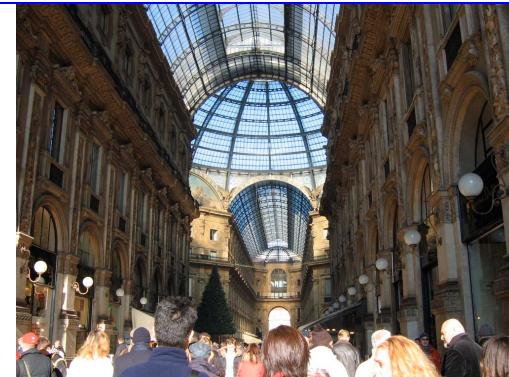

MILANO
GALLERIA VITTORIO EMANUELE